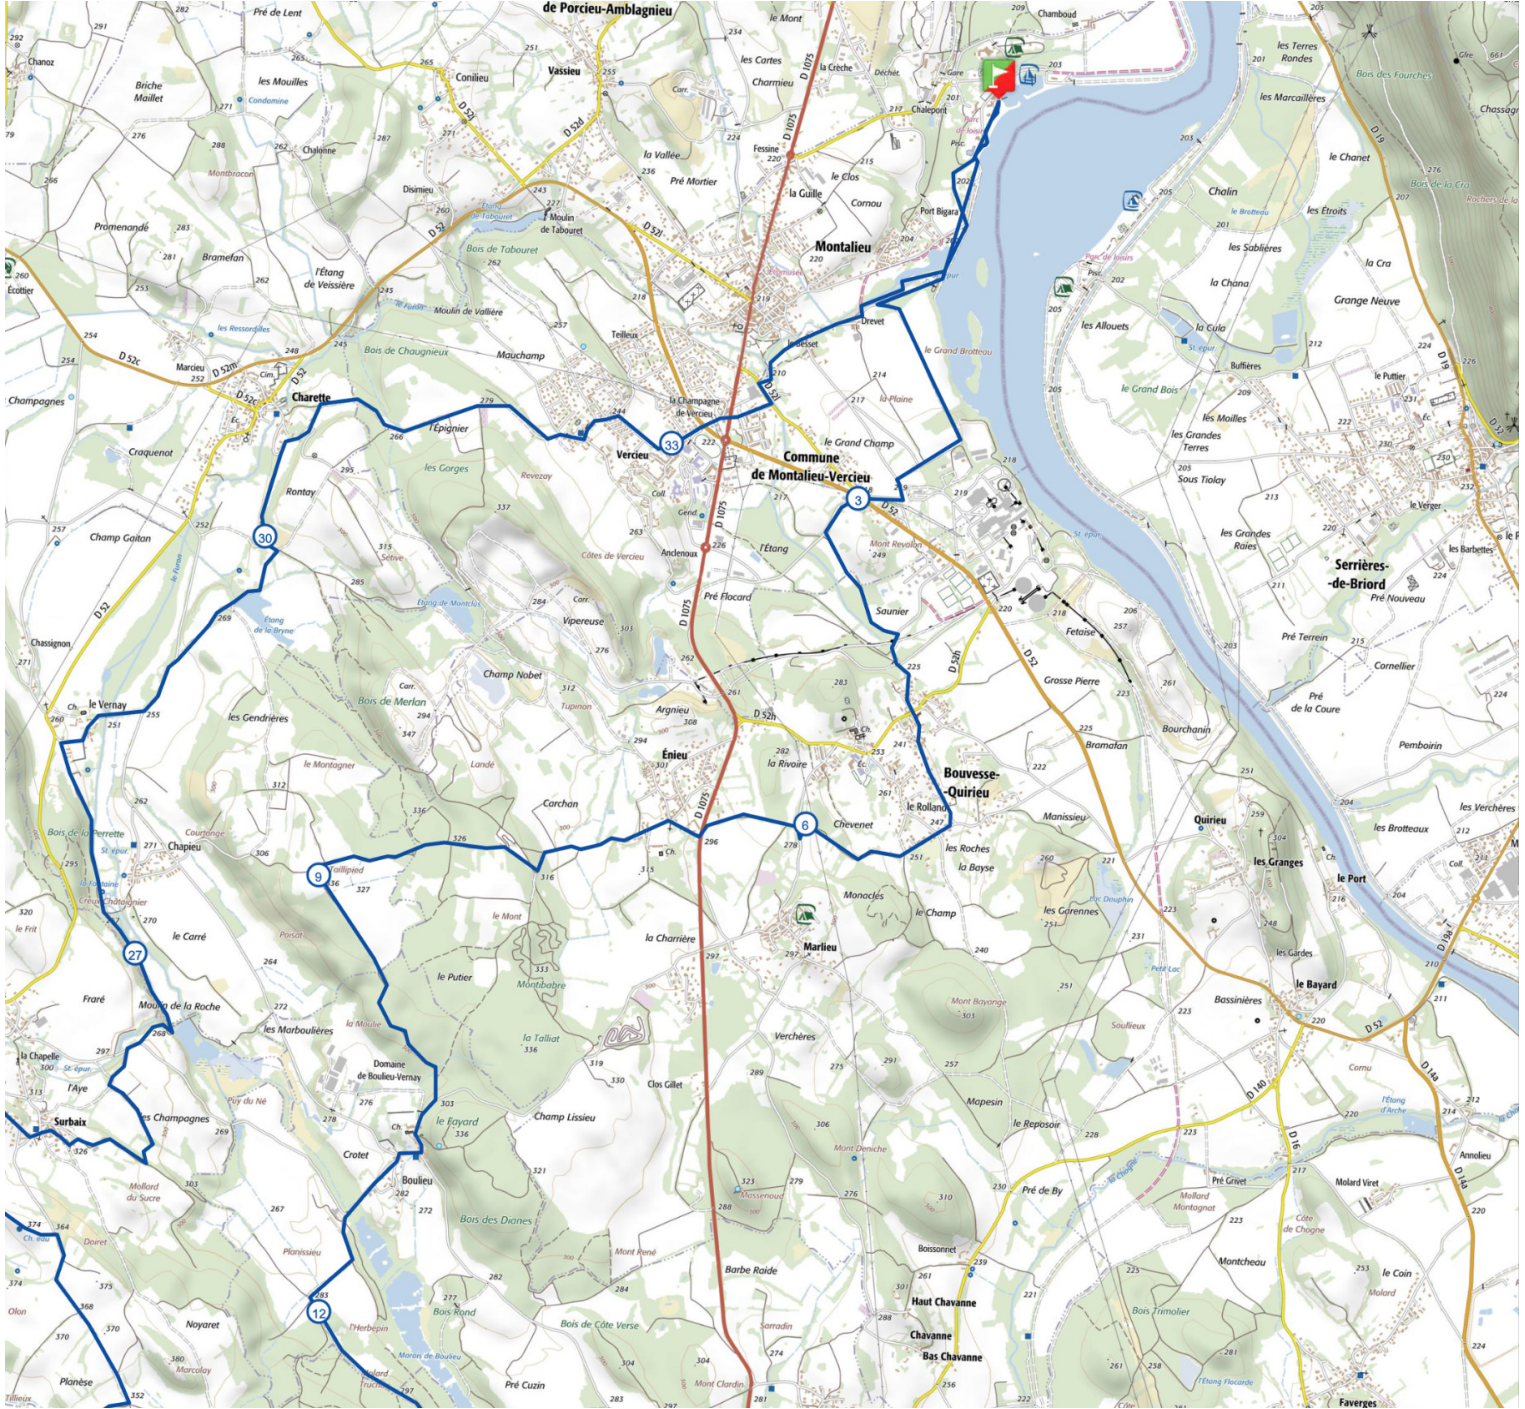

Retrouvez ce parcours sur votre mobile avec l'appli Isère Outdoor

<https://tracedetrait.com> - ©IGN 2021. Utilisation et reproduction limitées à un usage privé.