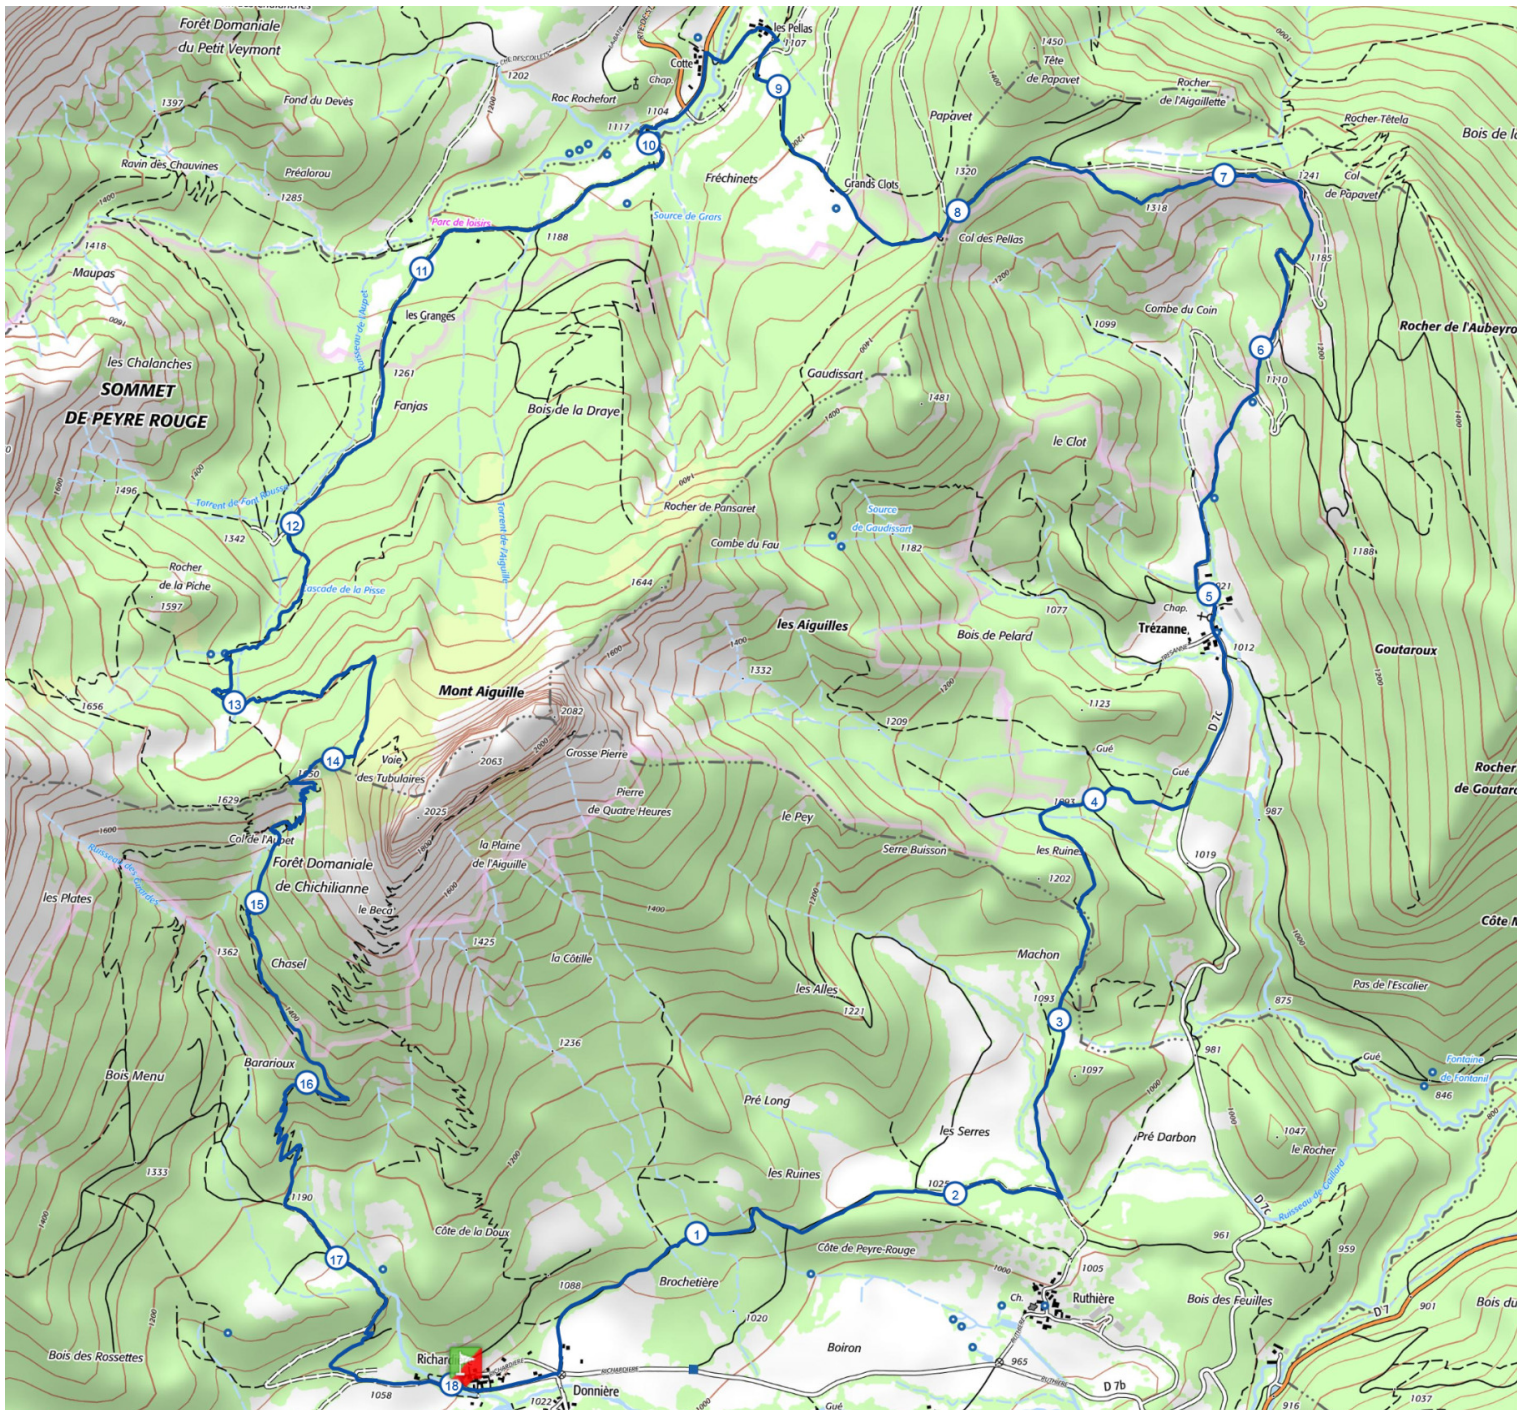

Retrouvez ce parcours sur votre mobile avec l'appli Isère Outdoor

<https://tracedetail.com> - ©IGN 2020. Utilisation et reproduction limitées à un usage privé.

> 10% > 20% > 30%