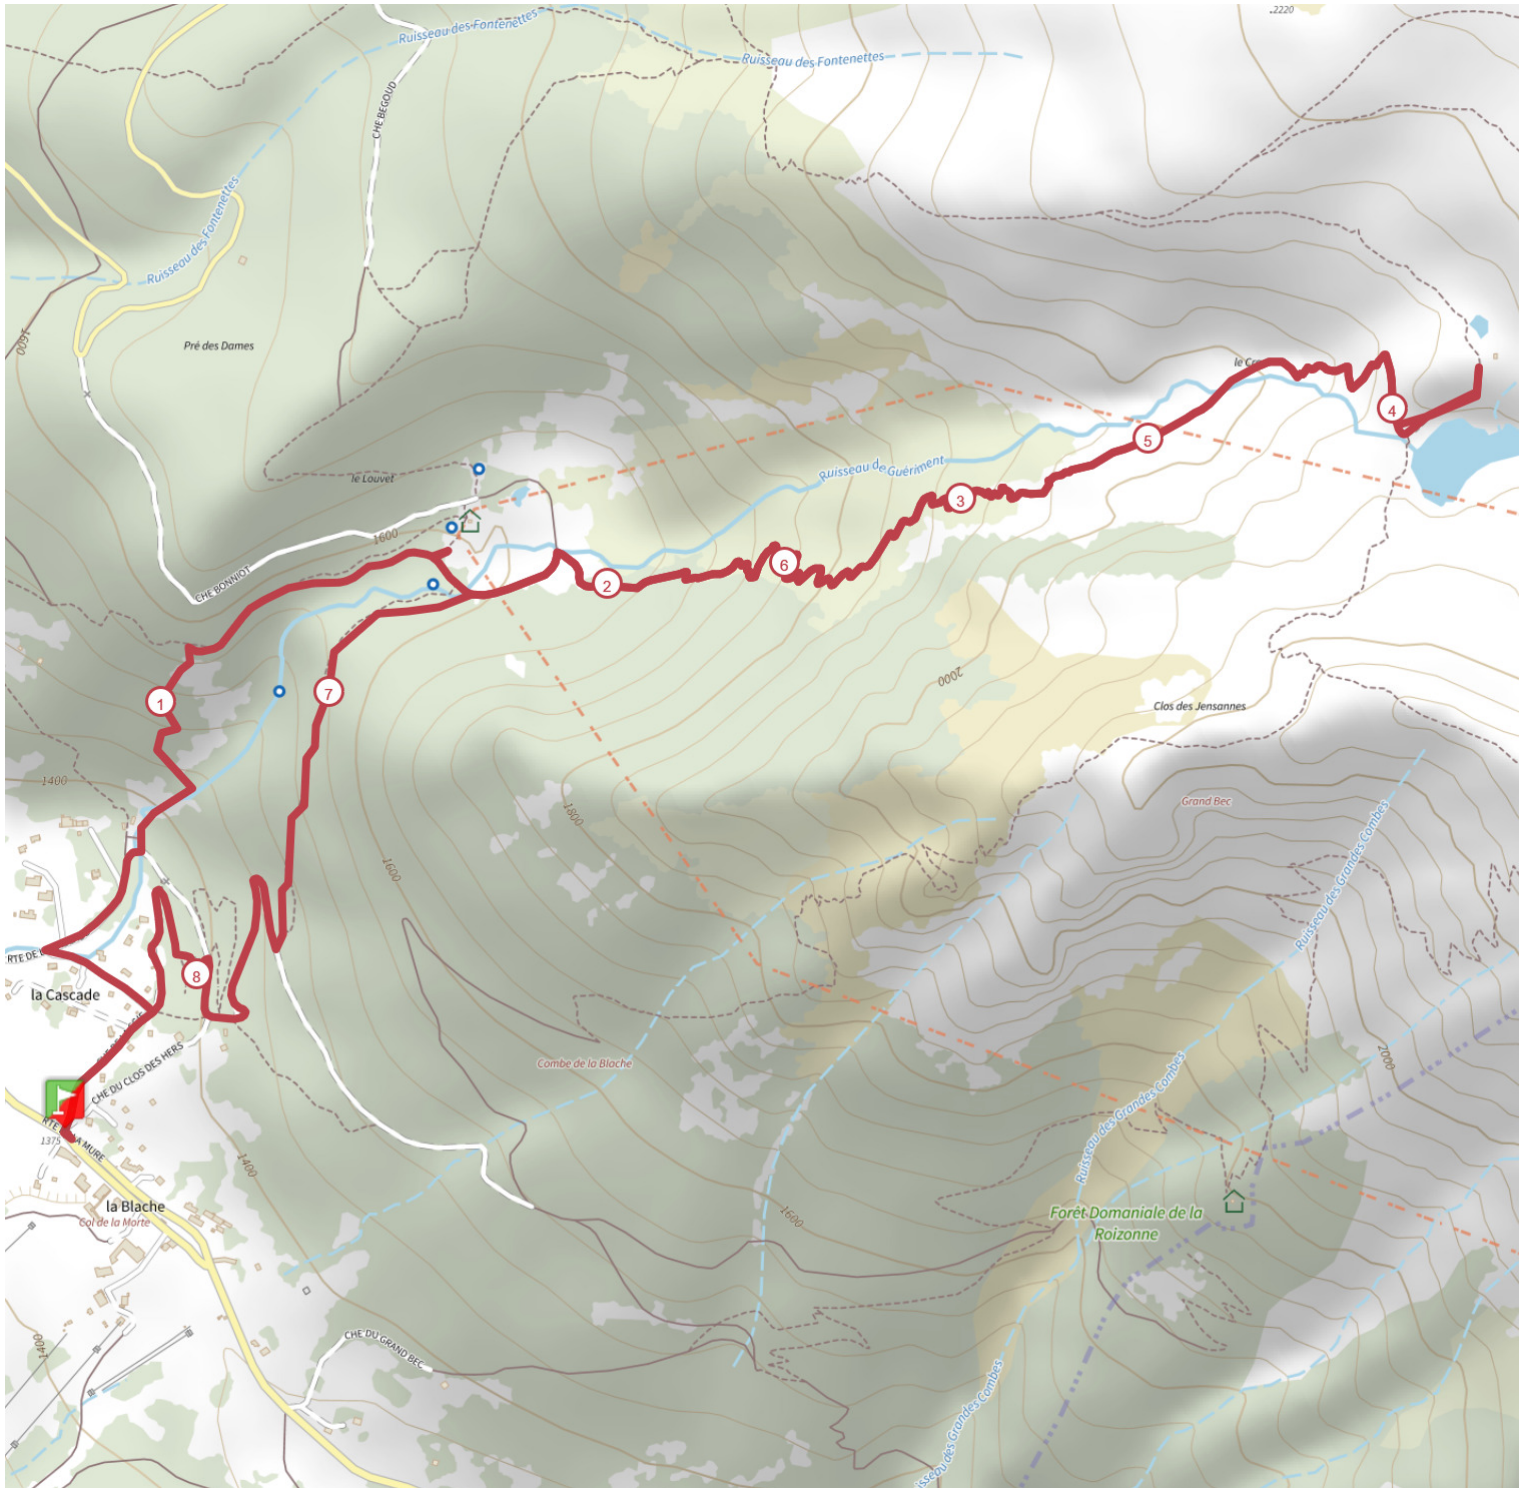

# Lac de Brouffier depuis la station

8.6 km  760 m  760 m

Randonnée

 > 10%  > 20%  > 30%

<https://espacestrail.run> - ©IGN 2024